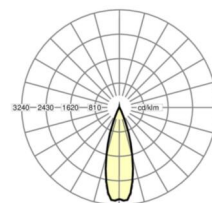

Оптика

Оснастка	LED, цветопередача/оттенок света CRI ≥ 80 / 4000K
Допуск для координаты цветности (MacAdam)	3SDCM
Фотобиологическая безопасность (светильник)	RG1
Номинальный световой поток	9177lm
Срок службы LED	50000h L80/B10 (Tq 35°C)
светоотдача светильников	174lm/W
Угол излучения	30° (C0) / 30° (C90)
UGR поп./вдоль	13.3 / 12.2

DEEP-LINK

<https://www.regiolum.de/ru/article/18544306650>

Ссылка	LED 9000lm 840
ηLB	100 %
Φ ↓/↑	99 % / 1 %
UGR поп./вдоль дисплей	13.3 / 12.2
	65° < 3000cd/m²

Механика

цвет корпуса	белый стандартный для электротехники RAL 9016
размеры (LxWxH/DxH)	1531mm x 55mm x 37mm
вес (нетто)	2kg
Вид монтажа	сборка трековых систем

размеры

L	1531 mm	Длина
В	55 mm	Ширина
Н	37 mm	Высота