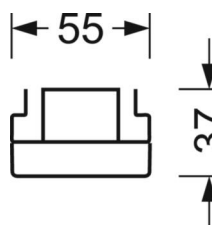

Оптика

Оснастка	LED, цветопередача/оттенок света CRI ≥ 80 / 4000K
Допуск для координаты цветности (MacAdam)	3SDCM
Фотобиологическая безопасность (светильник)	RG1
Номинальный световой поток	9177lm
Срок службы LED	50000h L80/B10 (Tq 35°C)
светоотдача светильников	174lm/W
Угол излучения	30° (C0) / 30° (C90)
UGR поп./вдоль	13.3 / 12.2

DEEP-LINK

<https://www.regiolum.de/ru/article/18544306650>

Ссылка	LED 9000lm 840
ηLB	100 %
Φ ↓/↑	99 % / 1 %
UGR поп./вдоль дисплей	13.3 / 12.2
	65° < 3000cd/m²

Механика

цвет корпуса	белый стандартный для электротехники RAL 9016
размеры (LxWxH/DxH)	1531mm x 55mm x 37mm
вес (нетто)	2kg
Вид монтажа	сборка трековых систем

размеры

L	1531 mm	Длина
В	55 mm	Ширина
Н	37 mm	Высота