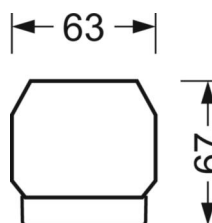

DEEP-LINK

<https://www.regiolum.de/ru/article/18544306650>

Ссылка	LED 9000lm 840
ηLB	100 %
Φ ↓/↑	99 % / 1 %
UGR поп./вдоль дисплей	13.3 / 12.2
	65° < 3000cd/m²

Механика

цвет корпуса	белый стандартный для электротехники RAL 9016
размеры (LxWxH/DxH)	1531mm x 55mm x 37mm
вес (нетто)	2kg
Вид монтажа	сборка трековых систем

размеры

L	1531 mm	Длина
В	55 mm	Ширина
Н	37 mm	Высота